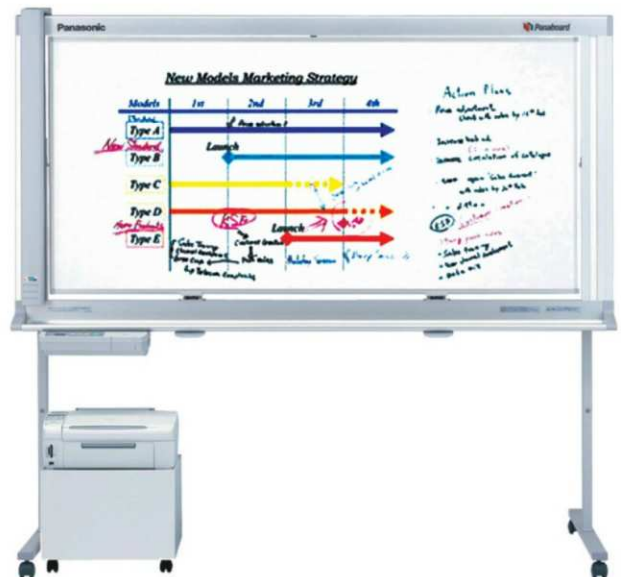

W996×D791×H497 73kg
 複写幅 660mm(現像液別売)
 ※感光紙は厚口のものをお使い頂くお願い致します。

カラープロッター(スタンドはオプション)

W1178×D501×H560 49.1kg(本体のみ)
 W1178×D1033×H1180 59.6kg(スタンド取付時)
 (インクカートリッジ別売)

モノクロコピーボード(1800)

H1858×W2014×D700 41kg
 プリンター 3.1kg
 (インクカートリッジ別売)