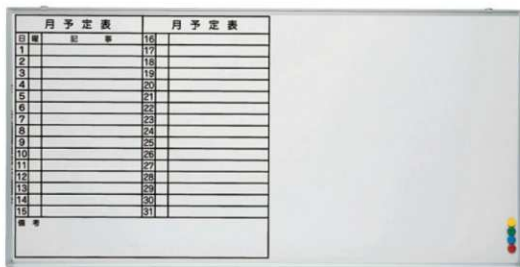

ホワイトボード(行事・無地)
3×6 H900×W1800 12kg