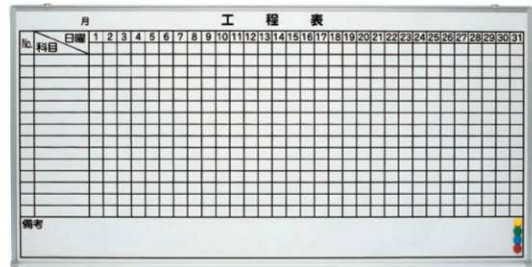

ホワイトボード(工程)
3×4 H900×W1200 8kg
3×6 H900×W1800 12kg