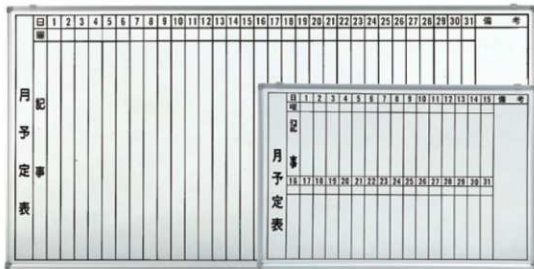

図面掛A1-6
W670×D335×H1080
7kg

マップケースA1-5
W978×D740×H415
52kg
マップケーススタンド
W978×D740×H510
11kg

図面ファイルユニットA2用
W900×D450×H702
20.5kg

マップケースHG A1-5
W978×D740×H415
66kg

ホワイトボード(行事)
 2×3 H600×W900 4kg
 3×4 H900×W1200 8kg
 3×6 H900×W1800 12kg