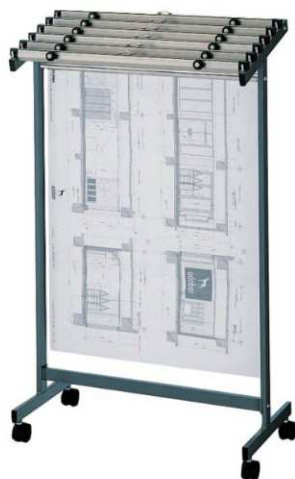

キャビネットNED3段
W899×D450×H1050
60kg
キャビネットベースNED900
W899×D450×H50
4kg

ルーミーケースB4 (1列18段)
W311×D400×H880
14kg

ルーミーケース (2列9段)
A4 W527×D400×H880
18kg
B4 W595×D400×H880
21kg

ルーミーケースB4 (3列18段)
W880×D400×H880
35kg

図面掛A1-6
W670×D335×H1080
7kg

マップケースA1-5
W978×D740×H415
52kg
マップケーススタンド
W978×D740×H510
11kg

図面ファイルユニットA2用
W900×D450×H702
20.5kg

マップケースHG A1-5
W978×D740×H415
66kg

ホワイトボード(行事)
 2×3 H600×W900 4kg
 3×4 H900×W1200 8kg
 3×6 H900×W1800 12kg